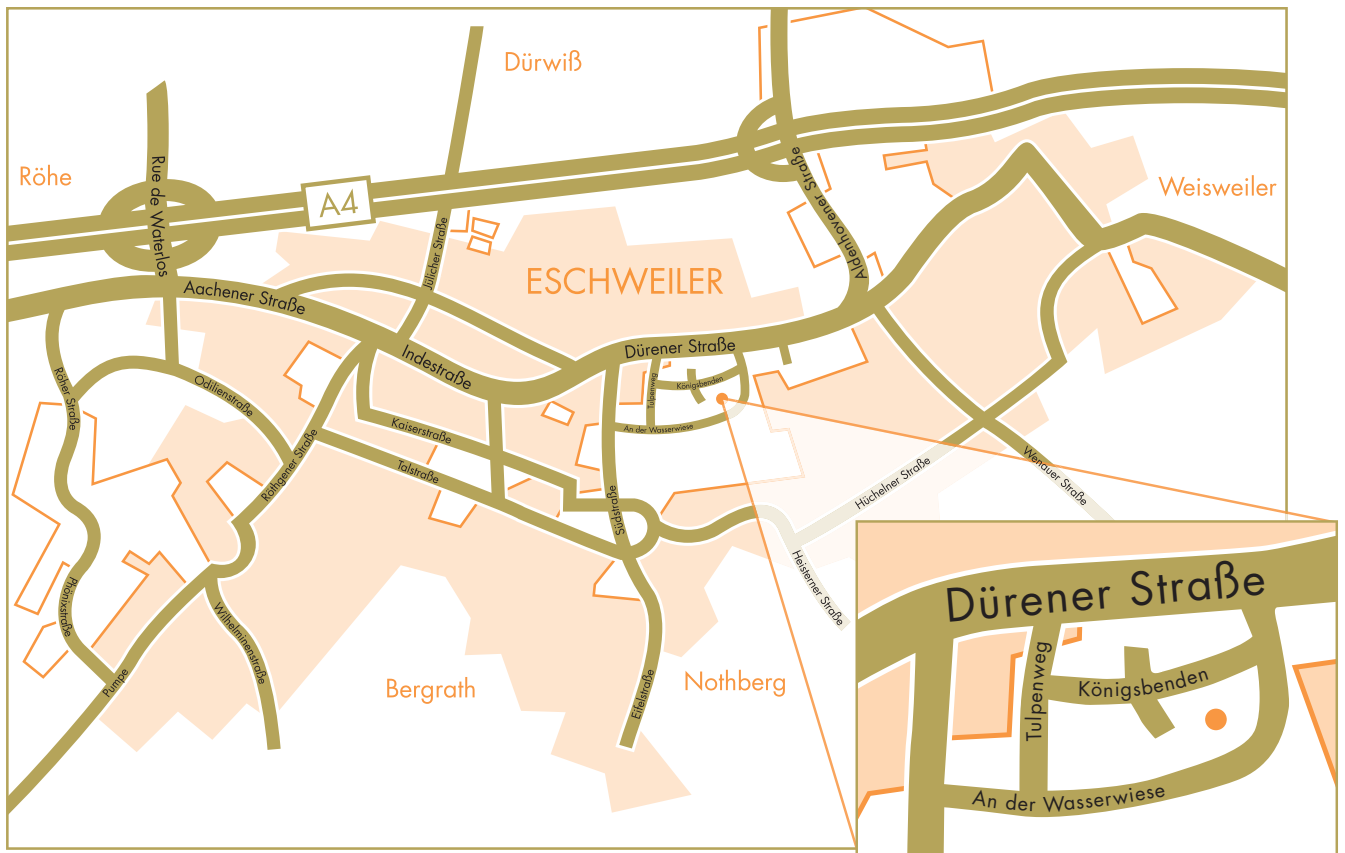

GOLDNERZ®  
COSMETIC

# ANFAHRT

- Sie verlassen die A4 an der Abfahrt Eschweiler und biegen rechts in die Rue de Waterlos ein.
- An der Ampel biegen Sie links in die Aachener Straße ein und folgen dem Straßenverlauf für 3,5 km.
- Biegen Sie rechts in den Tulpenweg ein.
- Nach 200 m biegen Sie links in die Straße Königsbenden ein.
- Sie finden uns nach 300 m auf der rechten Straßenseite.

● = Standort

GOLDNERZ®  
COSMETIC